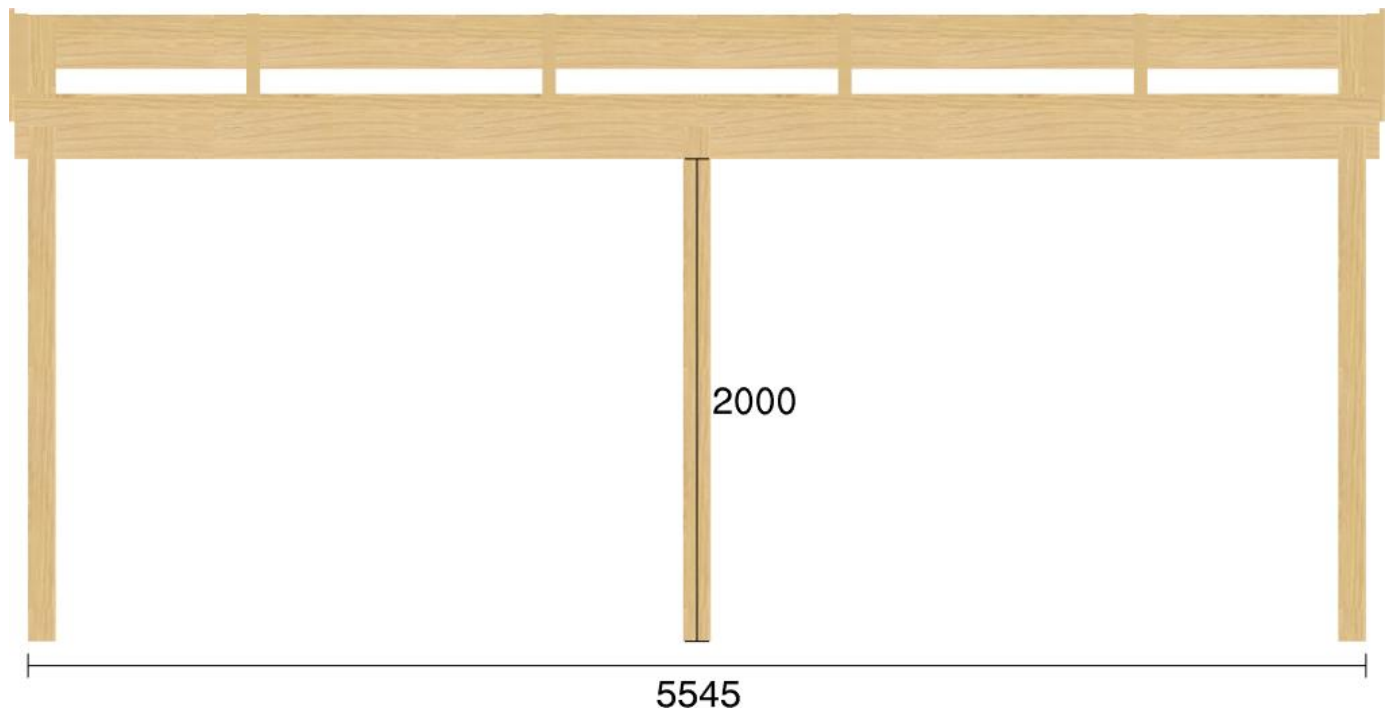

Pulpetstomme L5545 D3830
Planvy centrummått stolpar

Planvy yttermått

Elevationsvy front yttermått

Elevationsvy vänster yttermått

Elevationsvy höger yttermått

Elevationsvy bak yttermått