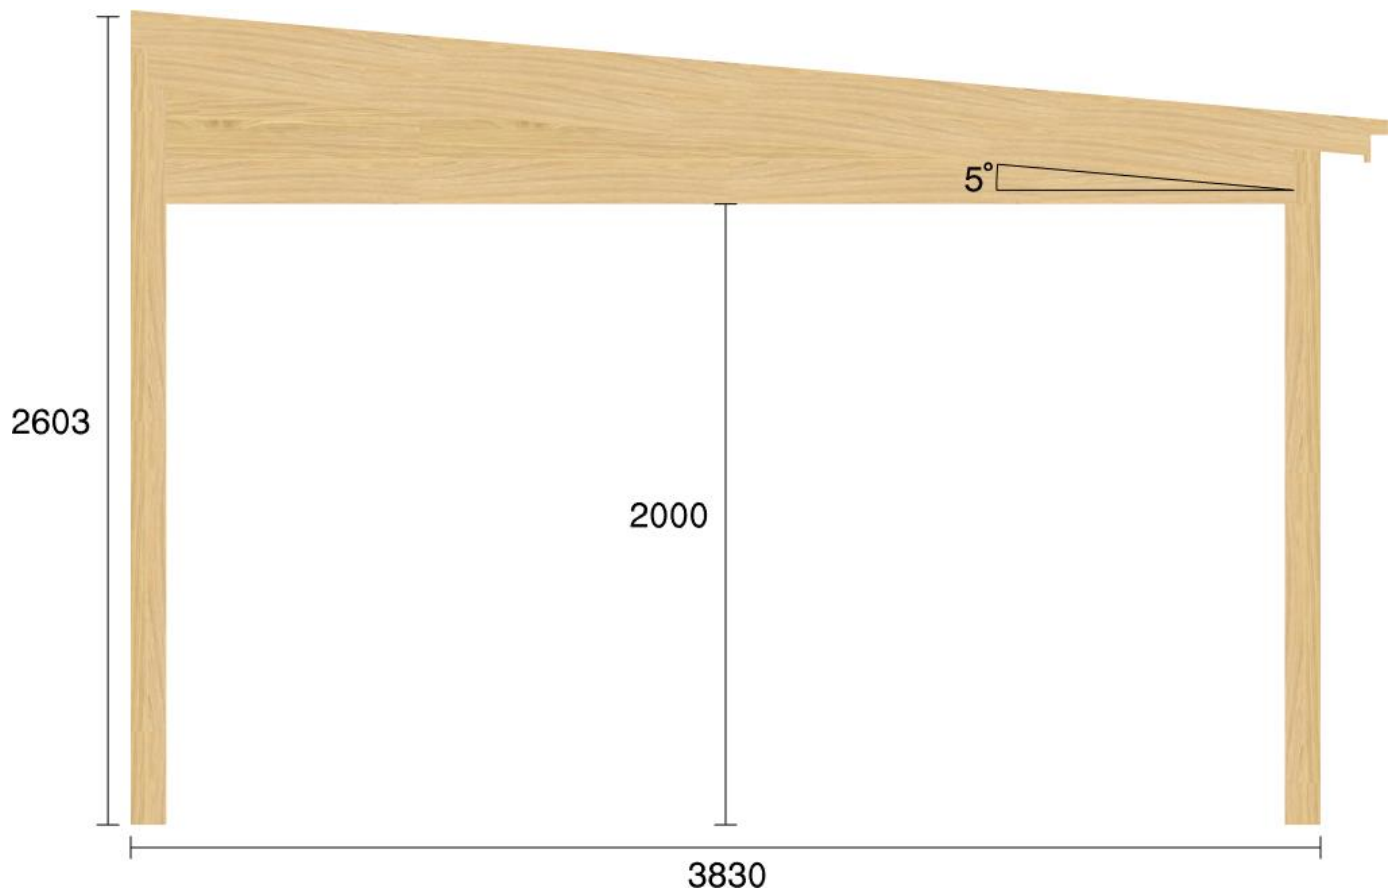

Pulpetstomme L5545 D3830
Planvy centrummått stolpar

Planvy yttermått

Elevationsvy front yttermått

Elevationsvy vänster yttermått

Elevationsvy höger yttermått

Elevationsvy bak yttermått