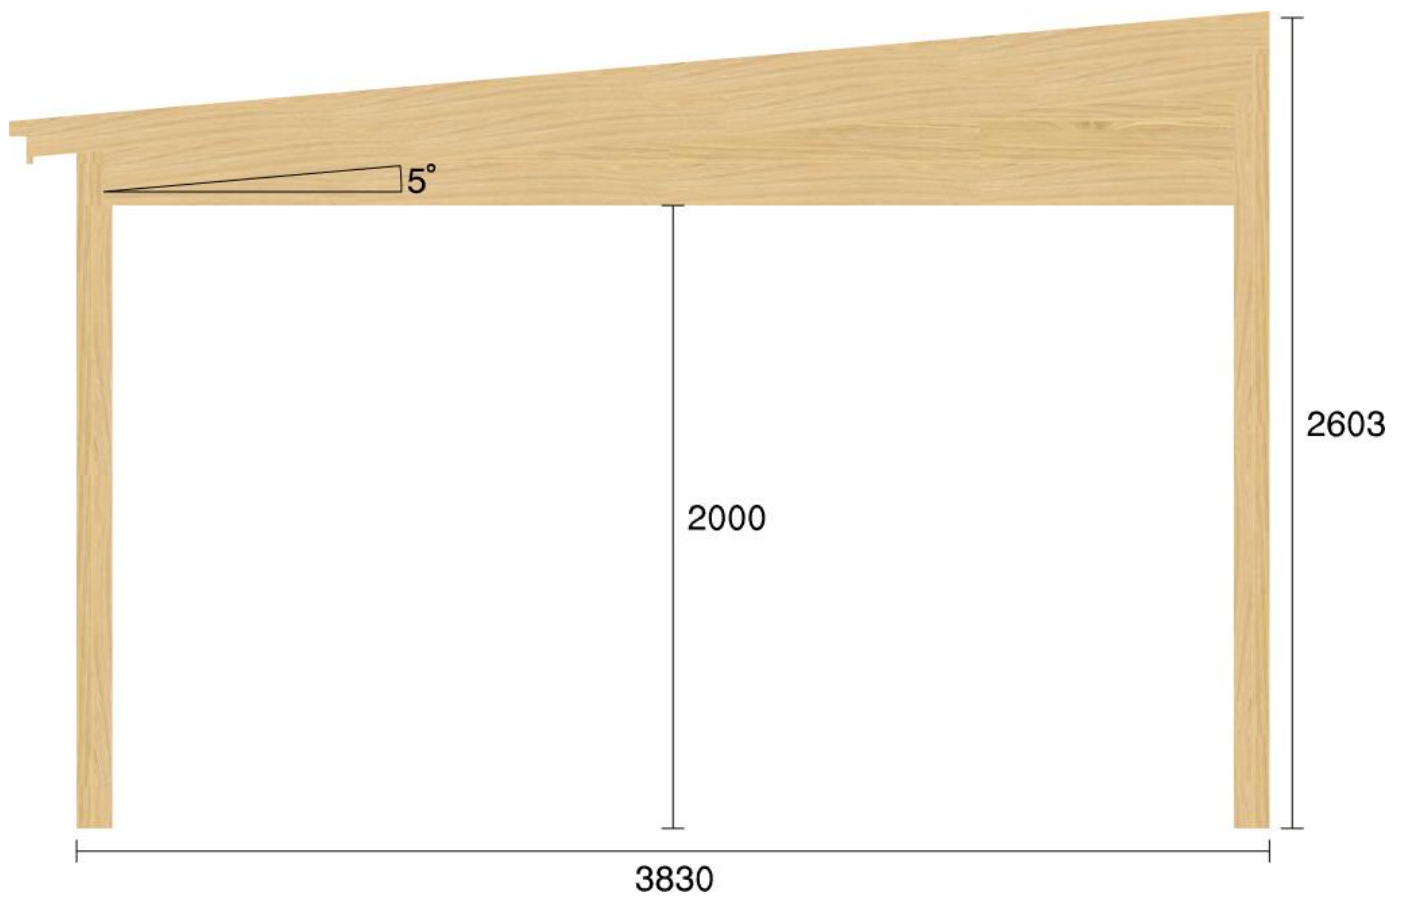

Pulpetstomme L5545 D3830
Planvy centrummått stolpar

Planvy yttermått

Elevationsvy front yttermått

Elevationsvy vänster yttermått

Elevationsvy höger yttermått

Elevationsvy bak yttermått