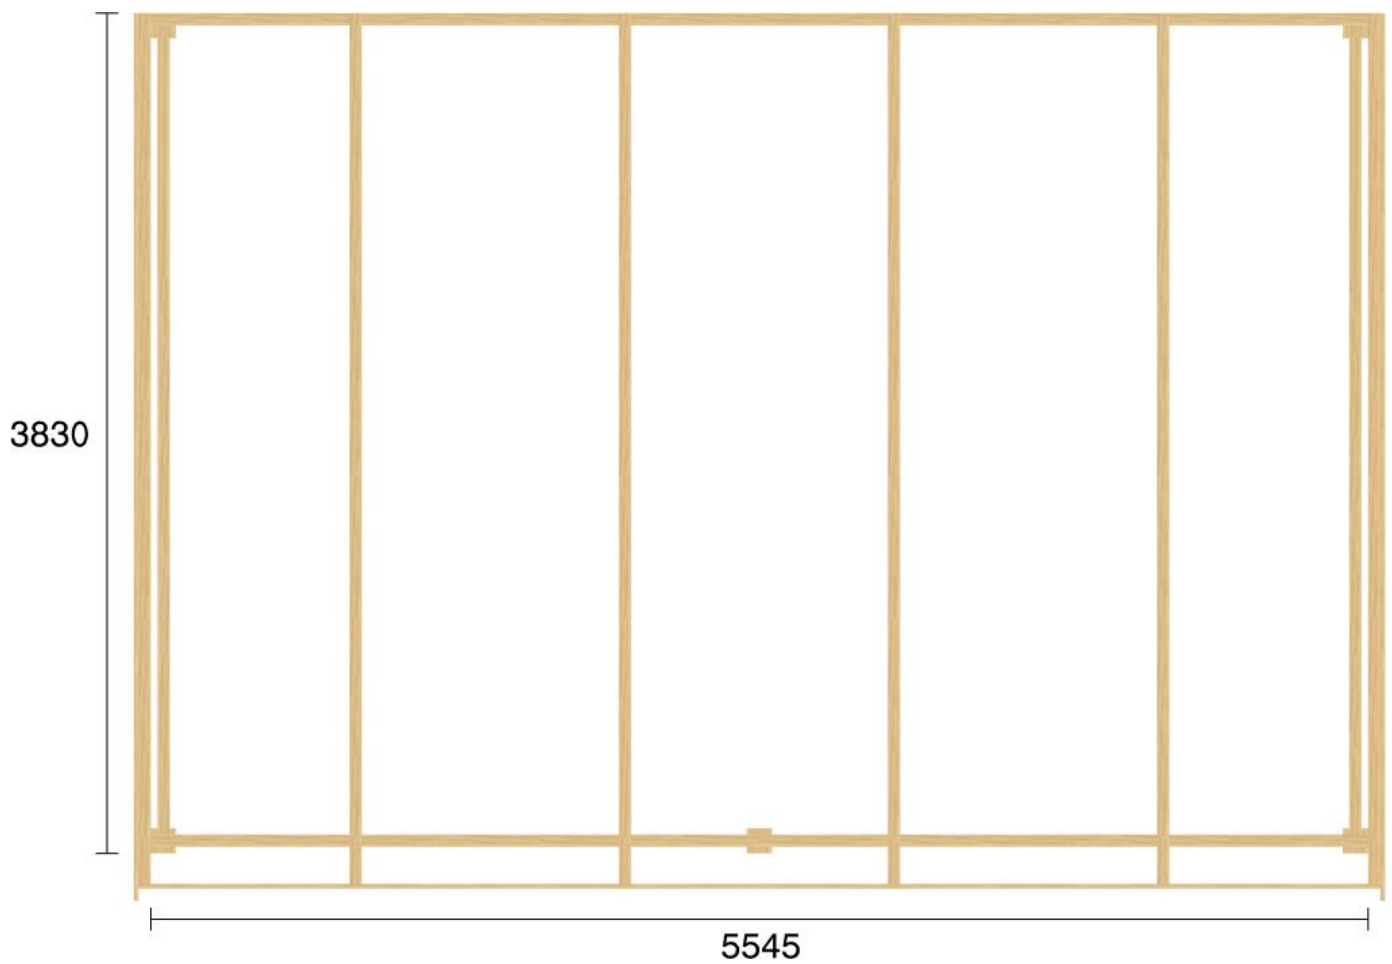

Pulpetstomme L5545 D3830
Planvy centrummått stolpar

Planvy yttermått

Elevationsvy front yttermått

Elevationsvy vänster yttermått

Elevationsvy höger yttermått

Elevationsvy bak yttermått