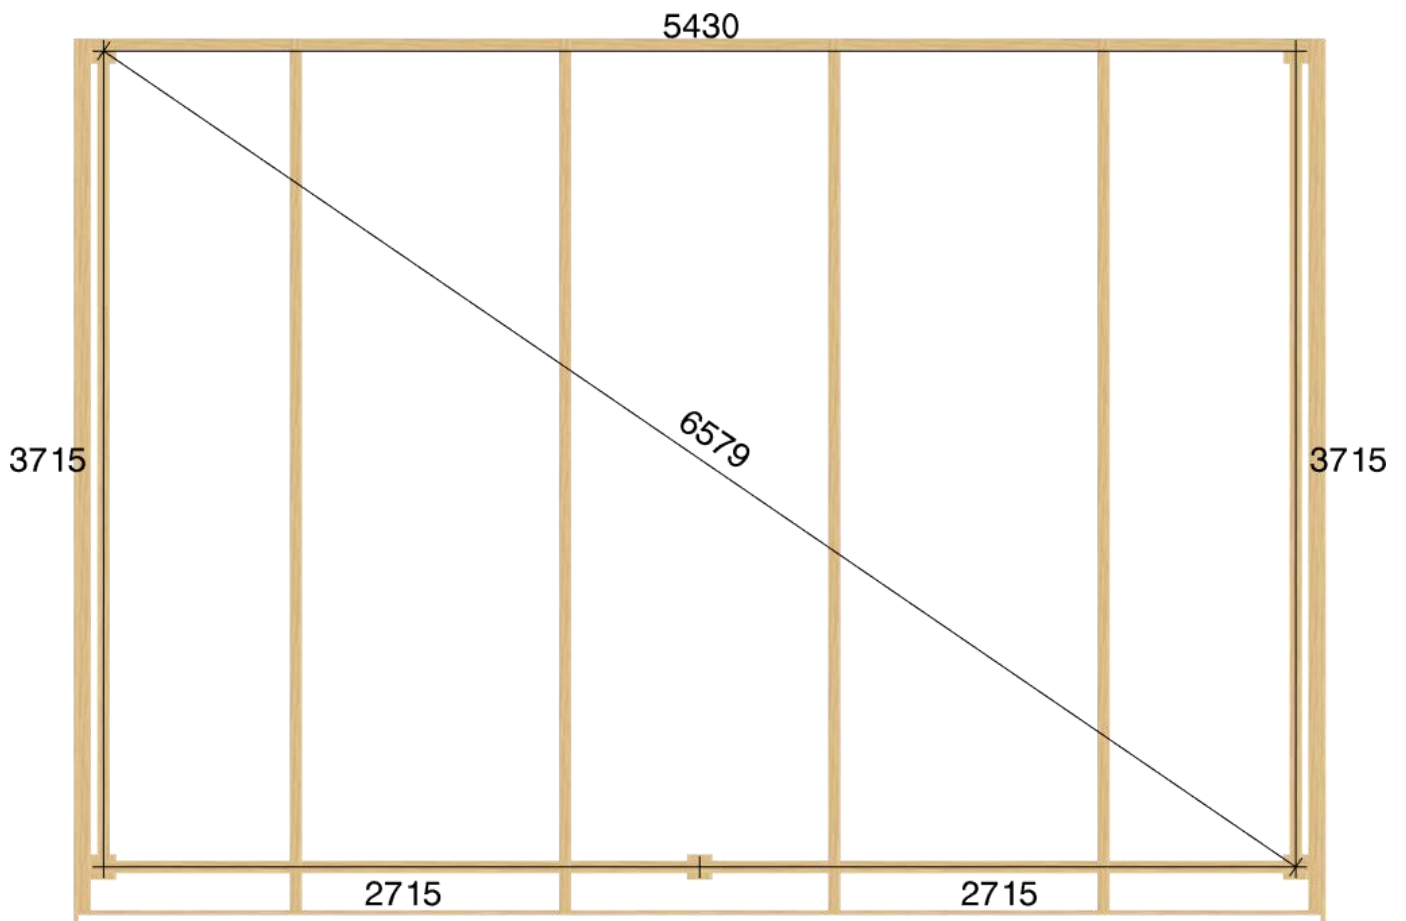

Pulpetstomme L5545 D3830
Planvy centrummått stolpar

Planvy yttermått

Elevationsvy front yttermått

Elevationsvy vänster yttermått

Elevationsvy höger yttermått

Elevationsvy bak yttermått